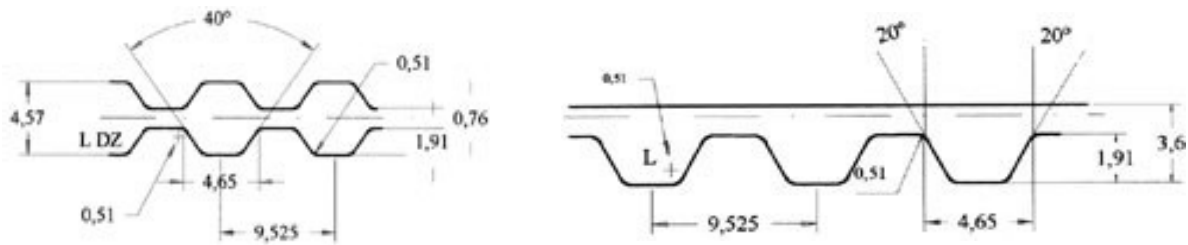

CORREIAS SINCRONIZADORAS

EM BORRACHA COM CORDONÉIS EM FIBRA DE VIDRO

PASSO

L

3/8" = 9,525mm

Exemplo: 240 L 050

240 = 24 polegadas de comprimento

L = PASSO 3/8" = 9,525mm

050 = 1/2" polegada de largura

CÓDIGOS DE LARGURA

050

075

100

1/2"

3/4"

1"

ou 12,7mm

ou 19,05mm

ou 25,4mm

Código de Comprimento	Comprimento Primitivo Circunf. (pol.)	Comprimento Primitivo Circunf. (mm)	Número de dentes
109 L	10.875	276.22	29
124 L	12.375	314.33	33
135 L	13.500	342.90	36
150 L	15.000	381.00	40
165 L	16.500	419.10	44
169 L	16.900	429.26	45
173 L	17.300	439.42	46
187 L	18.750	476.25	50
202 L	20.200	513.08	54
210 L	21.000	533.40	56
225 L	22.500	571.50	60
232 L	23.200	589.28	62
236 L	23.600	600.75	63
240 L	24.000	609.60	64
255 L	25.500	647.70	68
262 L	26.200	665.48	70
270 L	27.000	685.80	72
277 L	27.700	704.75	74
285 L	28.500	723.90	76
300 L	30.000	762.00	80
322 L	32.250	819.15	86
345 L	34.500	876.30	92
367 L	36.750	933.45	98
375 L	37.500	952.50	100
390 L	39.000	990.60	104
405 L	40.500	1,028.70	108
412 L	41.200	1,046.48	110
420 L	42.000	1,066.80	112
450 L	45.000	1,143.00	120
454 L	45.400	1,152.53	121
480 L	48.000	1,219.20	128
510 L	51.000	1,295.40	136
525 L	52.500	1,333.50	140
540 L	54.000	1,371.60	144
600 L	60.000	1,524.00	160
660 L	66.000	1,676.40	176
915 L	91.500	2,324.10	244