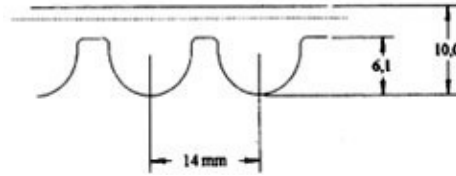

**CORREIAS SINCRONIZADORAS 14M**

EM BORRACHA NEOPRENE COM CORDONÉIS EM FIBRA DE VIDRO

**Exemplo: 966 14M 40**

966 = 966 milímetros de comprimento

14M = PASSO 14,0 mm

40 = 40 milímetros de largura

**Códigos de Largura**

40	55	85
40 mm	55 mm	85 mm

**Possível fornecer outras larguras**

Referência	Comprimento Primitivo Circunf.(mm)	Número de dentes
924 14M	924,00	66
966 14M	966,00	69
1092 14M	1,092,00	76
1190 14M	1,190,00	85
1400 14M	1,400,00	100
1610 14M	1,610,00	115
1778 14M	1,778,00	127
1890 14M	1,890,00	135
2100 14M	2,100,00	150
2310 14M	2,310,00	165
2450 14M	2,450,00	175
2590 14M	2,590,00	185
2800 14M	2,800,00	200
3150 14M	3,150,00	225
3500 14M	3,500,00	250
3850 14M	3,850,00	275
4004 14M	4,004,00	286
4326 14M	4,326,00	309
4578 14M	4,578,00	327
4956 14M	4,956,00	354