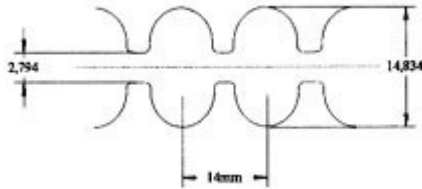

**CORREIAS SINCRONIZADORAS 14M**

EM BORRACHA NEOPRENE COM CORDONÉIS EM FIBRA DE VIDRO

**Exemplo: 966 14M 40**

966 = 966 milímetros de comprimento

14M = PASSO 14,0 mm

40 = 40 milímetros de largura

**Códigos de Largura**

40	55	85
40 mm	55 mm	85 mm

**Possível fornecer outras larguras**

Referência	Comprimento Primitivo Circunf.(mm)	Número de dentes
924 14M	924,00	66
966 14M	966,00	69
1092 14M	1,092,00	76
1190 14M	1,190,00	85
1400 14M	1,400,00	100
1610 14M	1,610,00	115
1778 14M	1,778,00	127
1890 14M	1,890,00	135
2100 14M	2,100,00	150
2310 14M	2,310,00	165
2450 14M	2,450,00	175
2590 14M	2,590,00	185
2800 14M	2,800,00	200
3150 14M	3,150,00	225
3500 14M	3,500,00	250
3850 14M	3,850,00	275
4004 14M	4,004,00	286
4326 14M	4,326,00	309
4578 14M	4,578,00	327
4956 14M	4,956,00	354