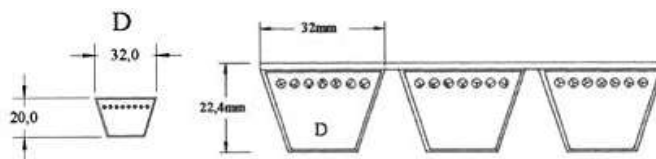

## CORREIAS PERFIL "V" - D

**Vbelt**  
POLIAS E CORREIAS LTDA

LI	Comprimento Interno da Correia		
LW	Comprimento nos Cordonéis da Correia		
LA	Comprimento Externo da Correia		
Referência	LI	LW	LA
D-120	3064	3130	3183
D-128	3269	3335	3388
D-136	3474	3540	3593
D-144	3674	3740	3793
D-158	4029	4095	4148
D-162	4134	4200	4253
D-164	4184	4250	4303
D-173	4414	4480	4533
D-180	4589	4655	4708
D-195	4969	5035	5088
D-210	5354	5420	5473
D-225	5669	5735	5788
D-240	6049	6115	6168
D-250	6304	6370	6423
D-270	6814	6880	6933
D-300	7574	7640	7693
D-330	8334	8400	8453
D-360	9099	9165	9218
D-390	9859	9925	9978
D-420	10624	10690	10743
D-480	12144	12210	12263