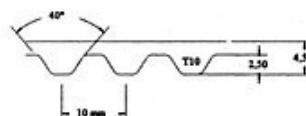

T10 DZ

T10

**EM POLIURETANO COM CORDONÉIS EM AÇO - T 10**

Exemplo: 10 T10 260

10 = 10 milímetros de largura

T10 = PASSO 10 mm

260 = 260 milímetros de comprimento

**CÓDIGO DE LARGURA**

25	32	50	75
25 mm	32 mm	50 mm	75 mm

Possível fornecer outras larguras

Referência	Milímetros	Número de dentes
T 10 260	260.00	26
T 10 370	370.00	37
T 10 400	400.00	40
T 10 410	410.00	41
T 10 440	440.00	44
T 10 450	450.00	45
T 10 500	550.00	50
T 10 530	530.00	53
T 10 550	550.00	55
T 10 560	560.00	56
T 10 600	600.00	60
T 10 610	610.00	61
T 10 630	630.00	63
T 10 650	650.00	65
T 10 660	660.00	66
T 10 690	690.00	69
T 10 700	700.00	70
T 10 720	720.00	72
T 10 750	750.00	75
T 10 780	780.00	78
T 10 800	800.00	80
T 10 810	810.00	81
T 10 840	840.00	84
T 10 850	850.00	85
T 10 880	880.00	88
T 10 890	890.00	89
T 10 900	900.00	90
T 10 910	910.00	91
T 10 920	920.00	92
T 10 950	950.00	95
T 10 960	960.00	96
T 10 970	970.00	97
T 10 980	980.00	98
T 10 1.000	1,000.00	100