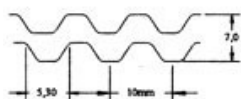

T10 DZ

T10

**EM POLIURETANO COM CORDONÉIS EM AÇO - T 10**

Exemplo: 10 T10 260

10 = 10 milímetros de largura

T10 = PASSO 10 mm

260 = 260 milímetros de comprimento

**CÓDIGO DE LARGURA**

25	32	50	75
25 mm	32 mm	50 mm	75 mm

Possível fornecer outras larguras

Referência	Milímetros	Número de dentes
T 10 260	260.00	26
T 10 370	370.00	37
T 10 400	400.00	40
T 10 410	410.00	41
T 10 440	440.00	44
T 10 450	450.00	45
T 10 500	550.00	50
T 10 530	530.00	53
T 10 550	550.00	55
T 10 560	560.00	56
T 10 600	600.00	60
T 10 610	610.00	61
T 10 630	630.00	63
T 10 650	650.00	65
T 10 660	660.00	66
T 10 690	690.00	69
T 10 700	700.00	70
T 10 720	720.00	72
T 10 750	750.00	75
T 10 780	780.00	78
T 10 800	800.00	80
T 10 810	810.00	81
T 10 840	840.00	84
T 10 850	850.00	85
T 10 880	880.00	88
T 10 890	890.00	89
T 10 900	900.00	90
T 10 910	910.00	91
T 10 920	920.00	92
T 10 950	950.00	95
T 10 960	960.00	96
T 10 970	970.00	97
T 10 980	980.00	98
T 10 1.000	1,000.00	100