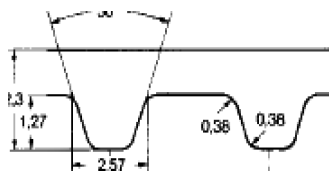

XL

**PASSO 1/5" (5,08 mm) (XL) - Serviço Extra Leve**

Exemplo: 240 XL 025

240 = 24 polegadas

XL = PASSO 5,08mm

025 = largura de 1/4 de polegadas

**CÓDIGOS DE LARGURAS**

025	037	050
1/4 Pol.	3/8 Pol.	1/2 Pol.
ou 6,35mm	ou 9,53mm	ou 12,7mm

Possível fornecer outras larguras

**CENTRO DOS DENTES**

**CENTRO TRAPEZOIDAIS**

Código de Comprimento	Código de Comprimento		Número de Dentes
	Polegadas	Milímetros	
60 XL	6.00	152.40	30
70 XL	7.00	177.80	35
76 XL	7.60	199.04	38
80 XL	8.00	203.20	40
86 XL	8.60	218.44	43
88 XL	8.80	223.52	44
90 XL	9.00	228.60	45
92 XL	9.20	233.68	46
94 XL	9.40	238.76	47
96 XL	9.60	243.84	48
98 XL	9.80	248.92	49
100 XL	10.00	254.00	50
102 XL	10.20	259.08	51
106 XL	10.60	269.24	53
108 XL	10.80	274.32	54
110 XL	11.00	279.40	55
112 XL	11.20	284.48	56
116 XL	11.60	294.64	58
118 XL	11.80	299.72	59
120 XL	12.00	304.80	60
124 XL	12.40	314.96	62
126 XL	12.60	320.04	63
130 XL	13.00	330.20	65