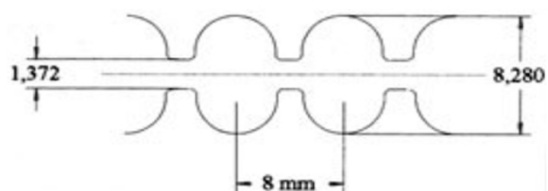

Correia Sincronizadoras Borracha HTD

DUAL - DUPLO DENTE

DENTE SIMPLES

EM BORRACHA NEOPRENE COM CORDONÉIS EM FIBRA DE VIDRO

PASSO - 8M - 8,0 mm

Exemplo: 424 8M 20

424 = 424 milímetros de comprimento

8M = PASSO 8,0 mm

20 = 20 milímetros de largura

CÓDIGOS DE LARGURA

20	30	50	85
20 mm	30 mm	50 mm	85 mm

Possível fornecer outras larguras

Referência	Comprimento Primitivo Circunf.(mm)	Número de Dentes
320 8M	320,00	40
376 8M	376,00	47
424 8M	424,00	53
480 8M	480,00	60
512 8M	512,00	64
520 8M	520,00	65

560 8M	560,00	70
576 8M	576,00	72
600 8M	600,00	75
608 8M	608,00	76
624 8M	624,00	78
640 8M	640,00	80
656 8M	656,00	82
720 8M	720,00	90
760 8M	760,00	95
776 8M	776,00	97
800 8M	800,00	100
840 8M	840,00	105
880 8M	880,00	110
912 8M	912.00	114
920 8M	920.00	115
960 8M	960.00	120
976 8M	976.00	122
1000 8M	1000.00	125
1040 8M	1040.00	130
1064 8M	1064.00	133
1080 8M	1080.00	135
1120 8M	1120.00	140
1128 8M	1128.00	141
1160 8M	1160.00	145
1200 8M	1200.00	150
1216 8M	1216.00	152
1224 8M	1224.00	153
1256 8M	1256.00	157
1264 8M	1264.00	158
1280 8M	1280.00	160
1304 8M	1304.00	163
1328 8M	1328.00	166
1360 8M	1360.00	170

1400 8M	1400.00	175
1424 8M	1424.00	178
1432 8M	1432.00	179
1440 8M	1440.00	180
1520 8M	1520.00	190
1552 8M	1552.00	194
1600 8M	1600.00	200
1696 8M	1696.00	212
1760 8M	1760.00	220
1800 8M	1800.00	225
1904 8M	1904.00	238
2000 8M	2000.00	250
2080 8M	2080.00	260
2104 8M	2104.00	263
2240 8M	2240.00	280
2248 8M	2248.00	281
2272 8M	2272.00	284
2400 8M	2400.00	300
2600 8M	2600.00	325
2800 8M	2800.00	350
3600 8M	3600.00	450
4400 8M	4400.00	550