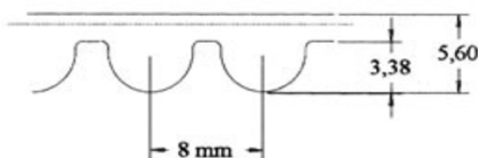

Correia Sincronizadoras Borracha HTD

DUAL - DUPLO DENTE

DENTE SIMPLES

EM BORRACHA NEOPRENE COM CORDONÉIS EM FIBRA DE VIDRO

PASSO - 8M - 8,0 mm

Exemplo: 424 8M 20

424 = 424 milímetros de comprimento

8M = PASSO 8,0 mm

20 = 20 milímetros de largura

CÓDIGOS DE LARGURA

20	30	50	85
20 mm	30 mm	50 mm	85 mm

Possível fornecer outras larguras

Referência	Comprimento Primitivo Circunf.(mm)	Número de Dentes
320 8M	320,00	40
376 8M	376,00	47
424 8M	424,00	53
480 8M	480,00	60
512 8M	512,00	64
520 8M	520,00	65

560 8M	560,00	70
576 8M	576,00	72
600 8M	600,00	75
608 8M	608,00	76
624 8M	624,00	78
640 8M	640,00	80
656 8M	656,00	82
720 8M	720,00	90
760 8M	760,00	95
776 8M	776,00	97
800 8M	800,00	100
840 8M	840,00	105
880 8M	880,00	110
912 8M	912.00	114
920 8M	920.00	115
960 8M	960.00	120
976 8M	976.00	122
1000 8M	1000.00	125
1040 8M	1040.00	130
1064 8M	1064.00	133
1080 8M	1080.00	135
1120 8M	1120.00	140
1128 8M	1128.00	141
1160 8M	1160.00	145
1200 8M	1200.00	150
1216 8M	1216.00	152
1224 8M	1224.00	153
1256 8M	1256.00	157
1264 8M	1264.00	158
1280 8M	1280.00	160
1304 8M	1304.00	163
1328 8M	1328.00	166
1360 8M	1360.00	170