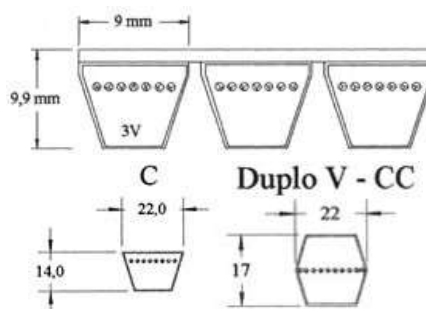

CORREIAS PERFIL "V" - C

Vbelt
 POLIAS E CORREIAS LTDA

Código da Correia	Comprimento	
	Primit Lw (mm)	Interna Li (mm)
C 43	1148	1090
C 47	1258	1200
C 48	1273	1215
C 49	1308	1250
C 51	1353	1295
C 52	1378	1320
C 53	1408	1350
C 54	1433	1375
C 55	1458	1400
C 56	1483	1425
C 57	1508	1450
C 58	1533	1475
C 59	1558	1500
C 60	1582	1524
C 61	1608	1550
C 62	1632	1574
C 63	1658	1600
C 64	1678	1620
C 65	1708	1650
C 66	1734	1676
C 67	1758	1700
C 68	1785	1727
C 69	1808	1750
C 70	1836	1778
C 71	1858	1800
C 72	1887	1829
C 73	1912	1854
C 74	1938	1880
C 75	1958	1900
C 76	1988	1930
C 77	2014	1956
C 78	2039	1981
C 79	2058	2000
C 80	2090	2032
C 81	2118	2060
C 82	2141	2083

C 83	2166	2108
C 84	2192	2134
C 85	2217	2159
C 86	2243	2185
C 87	2268	2210
C 88	2298	2240
C 89	2319	2261
C 90	2344	2286
C 91	2375	2317
C 92	2395	2337
C 93	2418	2360
C 94	2446	2388
C 95	2471	2413
C 96	2496	2438
C 97	2522	2464
C 98	2558	2500
C 99	2583	2525
C 100	2598	2540
C 101	2618	2560
C 102	2649	2591
C 104	2700	2642
C 105	2725	2667
C 106	2750	2692
C 108	2802	2744
C 110	2858	2800
C 111	2875	2817
C 112	2903	2845
C 114	2954	2896
C 115	2979	2921
C 116	3008	2950
C 117	3023	2965
C 118	3058	3000
C 119	3075	3017
C 120	3106	3048
C 122	3157	3099
C 124	3208	3150
C 126	3258	3200
C 128	3308	3250
C 131	3375	3317
C 132	3408	3350
C 134	3462	3404
C 136	3508	3450
C 138	3563	3505
C 140	3608	3550
C 142	3665	3607
C 143	3675	3617
C 144	3716	3658
C 146	3767	3709
C 147	3775	3717
C 148	3808	3750
C 149	3825	3767

C 150	3868	3810
C 151	3875	3817
C 156	4008	3950
C 158	4058	4000
C 161	4125	4067
C 162	4158	4100
C 163	4175	4117
C 166	4274	4216
C 167	4308	4250
C 169	4325	4267
C 172	4400	4342
C 173	4452	4394
C 177	4558	4500
C 180	4630	4572
C 187	4808	4750
C 190	4884	4826
C 195	5011	4953
C 208	5358	5300
C 210	5392	5334
C 217	5570	5512
C 224	5748	5690
C 225	5773	5715
C 240	6154	6096
C 255	6425	9367
C 270	6916	6858
C 300	7678	7620
C 315	8058	8000
C 330	8300	8242
C 390	9050	8992
C 420	10550	10492