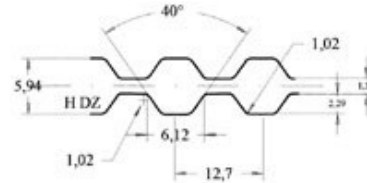

CORREIAS SINCRONIZADORAS

EM BORRACHA COM CORDONÉIS EM FIBRA DE VIDRO

| | | |
|-------|---|------------------------|
| PASSO | H | $1/2" = 12,7\text{mm}$ |
|-------|---|------------------------|

Exemplo: 240 H 100

240 = 24 polegadas de comprimento

H = PASSO $1/2" = 12,7\text{mm}$

100 = 1" polegada de largura

CÓDIGOS DE LARGURA

| Código de Comprimento | Comprimento Primitivo Circunf.(pol.) | Comprimento Primitivo Circunf.(mm) | Número de dentes |
|-----------------------|--------------------------------------|------------------------------------|------------------|
| 50 | 75 | 100 | 150 |
| H050 | H075 | H100 | H150 |
| 210 | 21.00 | 533.40 | 42 |
| 220 | 22.00 | 558.80 | 44 |
| 225 | 22.50 | 571.50 | 45 |
| 230 | 23.00 | 584.20 | 46 |
| 240 H | 24.00 | 609.60 | 48 |
| 245 H | 24.50 | 622.30 | 49 |
| 255 H | 25.50 | 647.70 | 51 |
| 270 H | 27.00 | 685.80 | 54 |
| 280 H | 28.00 | 711.20 | 56 |
| 300 H | 30.00 | 762.00 | 60 |
| 310 H | 31.00 | 787.40 | 62 |
| 315 H | 31.50 | 800.10 | 63 |
| 320 H | 32.00 | 812.80 | 64 |
| 330 H | 33.00 | 838.20 | 66 |
| 335 H | 33.50 | 850.90 | 67 |
| 340 H | 34.00 | 863.60 | 68 |
| 350 H | 35.00 | 889.00 | 70 |
| 360 H | 36.00 | 914.40 | 72 |
| 370 H | 37.00 | 939.80 | 74 |
| 375 H | 37.50 | 952.50 | 75 |
| 390 H | 39.00 | 990.60 | 78 |
| 400 H | 40.00 | 1,016.00 | 80 |
| 410 H | 41.00 | 1,041.40 | 82 |
| 420 H | 42.00 | 1,066.80 | 84 |
| 430 H | 43.00 | 1,092.20 | 86 |
| 440 H | 44.00 | 1,117.60 | 88 |
| 450 H | 45.00 | 1,143.00 | 90 |
| 465 H | 46.50 | 1,181.10 | 93 |
| 480 H | 48.00 | 1,219.20 | 96 |
| 490 H | 49.00 | 1,244.60 | 98 |