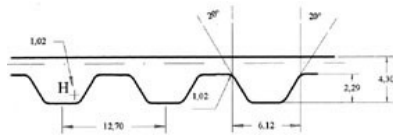

CORREIAS SINCRONIZADORAS

EM BORRACHA COM CORDONÉIS EM FIBRA DE VIDRO

| | | |
|-------|---|------------------------|
| PASSO | H | $1/2" = 12,7\text{mm}$ |
|-------|---|------------------------|

Exemplo: 240 H 100

240 = 24 polegadas de comprimento

H = PASSO $1/2" = 12,7\text{mm}$

100 = 1" polegada de largura

CÓDIGOS DE LARGURA

| Código de Comprimento | Comprimento Primitivo Circunf.(pol.) | Comprimento Primitivo Circunf.(mm) | Número de dentes |
|-----------------------|--------------------------------------|------------------------------------|------------------|
| 50 | 75 | 100 | 150 |
| H050 | H075 | H100 | H150 |
| 210 | 21.00 | 533.40 | 42 |
| 220 | 22.00 | 558.80 | 44 |
| 225 | 22.50 | 571.50 | 45 |
| 230 | 23.00 | 584.20 | 46 |
| 240 H | 24.00 | 609.60 | 48 |
| 245 H | 24.50 | 622.30 | 49 |
| 255 H | 25.50 | 647.70 | 51 |
| 270 H | 27.00 | 685.80 | 54 |
| 280 H | 28.00 | 711.20 | 56 |
| 300 H | 30.00 | 762.00 | 60 |
| 310 H | 31.00 | 787.40 | 62 |
| 315 H | 31.50 | 800.10 | 63 |
| 320 H | 32.00 | 812.80 | 64 |
| 330 H | 33.00 | 838.20 | 66 |
| 335 H | 33.50 | 850.90 | 67 |
| 340 H | 34.00 | 863.60 | 68 |
| 350 H | 35.00 | 889.00 | 70 |
| 360 H | 36.00 | 914.40 | 72 |
| 370 H | 37.00 | 939.80 | 74 |
| 375 H | 37.50 | 952.50 | 75 |
| 390 H | 39.00 | 990.60 | 78 |
| 400 H | 40.00 | 1,016.00 | 80 |
| 410 H | 41.00 | 1,041.40 | 82 |
| 420 H | 42.00 | 1,066.80 | 84 |
| 430 H | 43.00 | 1,092.20 | 86 |
| 440 H | 44.00 | 1,117.60 | 88 |
| 450 H | 45.00 | 1,143.00 | 90 |
| 465 H | 46.50 | 1,181.10 | 93 |
| 480 H | 48.00 | 1,219.20 | 96 |
| 490 H | 49.00 | 1,244.60 | 98 |