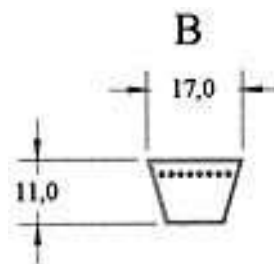

CORREIAS PERFIL "V" – B

Vbelt
POLIAS E CORREIAS LTDA

Duplo V - BB

**CANAL B**

largura: 17mm/ Altura: 11mm

Código da Correia	Comprimento	
	Primit Lw (mm)	Interna Li (mm)
B 23	610	570
B 24	655	615
B 25	670	630
B 26	690	650
B 27	726	686
B 28	750	710
B 29	765	725
B 30	790	750
B 31	815	775
B 32	840	800
B 33	876	836
B 34	890	850
B 35	929	889
B 36	940	900
B 37	965	925
B 38	1005	965
B 39	1040	1000
B 40	1056	1016
B 41	1080	1040
B 42	1100	1060
B 43	1130	1090
B 44	1160	1120
B 45	1190	1150

B 46	1215	1175
B 47	1240	1200
B 48	1255	1215
B 49	1290	1250
B 50	1315	1275
B 51	1340	1300
B 52	1360	1320
B 53	1390	1350
B 54	1412	1372
B 55	1440	1400
B 56	1462	1422
B 57	1490	1450
B 58	1513	1473
B 59	1540	1500
B 60	1565	1525
B 61	1590	1550
B 62	1615	1575
B 63	1640	1600
B 64	1665	1625
B 65	1690	1650
B 66	1716	1676
B 67	1740	1700
B 68	1765	1725
B 69	1790	1750
B 70	1815	1775
B 71	1840	1800
B 72	1869	1829
B 73	1890	1850
B 74	1920	1880
B 75	1940	1900
B 76	1970	1930
B 77	1990	195
B 78	2021	1981
B 79	2040	2000
B 80	2072	2032
B 81	2100	2060
B 82	2123	2083
B 83	2140	2100
B 84	2174	2134
B 85	2200	2160
B 86	2240	2200
B 87	2250	2210

B 88	2280	2240
B 89	2301	2261
B 90	2326	2286
B 91	2340	2300
B 92	2377	2337
B 93	2400	2360
B 94	2428	2388
B 95	2453	2413
B 96	2478	2450
B 97	2505	2465
B 98	2540	2500
B 99	2555	2515
B 100	2580	2540
B 101	2605	2565
B 102	2640	2600
B 103	2656	2616
B 104	2690	2650
B 105	2707	2667
B 106	2740	2700
B 107	2758	2718
B 108	2790	2750
B 110	2840	2800
B 111	2875	2835
B 112	2885	2845
B 114	2940	2900
B 115	2961	2921
B 116	2990	2950
B 118	3040	3000
B 120	3088	3048
B 122	3139	3099
B 124	3190	3150
B 126	3240	3200
B 128	3290	3250
B 130	3342	3302
B 131	3368	3328
B 132	3390	3302
B 134	3444	3350
B 136	3490	3404
B 138	3545	3050
B 140	3590	3550
B 142	3640	3600
B 144	3698	3658
B 146	3740	3700
B 148	3790	3750
B 150	3850	3810
B 152	3901	3861
B 154	3952	3912