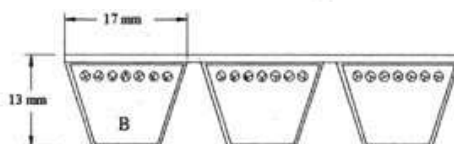

CORREIAS PERFIL "V" – B

Vbelt
POLIAS E CORREIAS LTDA

Duplo V - BB

**CANAL B**

largura: 17mm/ Altura: 11mm

Código da Correia	Comprimento	
	Primit Lw (mm)	Interna Li (mm)
B 23	610	570
B 24	655	615
B 25	670	630
B 26	690	650
B 27	726	686
B 28	750	710
B 29	765	725
B 30	790	750
B 31	815	775
B 32	840	800
B 33	876	836
B 34	890	850
B 35	929	889
B 36	940	900
B 37	965	925
B 38	1005	965
B 39	1040	1000
B 40	1056	1016
B 41	1080	1040
B 42	1100	1060
B 43	1130	1090
B 44	1160	1120
B 45	1190	1150

B 46	1215	1175
B 47	1240	1200
B 48	1255	1215
B 49	1290	1250
B 50	1315	1275
B 51	1340	1300
B 52	1360	1320
B 53	1390	1350
B 54	1412	1372
B 55	1440	1400
B 56	1462	1422
B 57	1490	1450
B 58	1513	1473
B 59	1540	1500
B 60	1565	1525
B 61	1590	1550
B 62	1615	1575
B 63	1640	1600
B 64	1665	1625
B 65	1690	1650
B 66	1716	1676
B 67	1740	1700
B 68	1765	1725
B 69	1790	1750
B 70	1815	1775
B 71	1840	1800
B 72	1869	1829
B 73	1890	1850
B 74	1920	1880
B 75	1940	1900
B 76	1970	1930
B 77	1990	195
B 78	2021	1981
B 79	2040	2000
B 80	2072	2032
B 81	2100	2060
B 82	2123	2083
B 83	2140	2100
B 84	2174	2134
B 85	2200	2160
B 86	2240	2200
B 87	2250	2210

B 88	2280	2240
B 89	2301	2261
B 90	2326	2286
B 91	2340	2300
B 92	2377	2337
B 93	2400	2360
B 94	2428	2388
B 95	2453	2413
B 96	2478	2450
B 97	2505	2465
B 98	2540	2500
B 99	2555	2515
B 100	2580	2540
B 101	2605	2565
B 102	2640	2600
B 103	2656	2616
B 104	2690	2650
B 105	2707	2667
B 106	2740	2700
B 107	2758	2718
B 108	2790	2750
B 110	2840	2800
B 111	2875	2835
B 112	2885	2845
B 114	2940	2900
B 115	2961	2921
B 116	2990	2950
B 118	3040	3000
B 120	3088	3048
B 122	3139	3099
B 124	3190	3150
B 126	3240	3200
B 128	3290	3250
B 130	3342	3302
B 131	3368	3328
B 132	3390	3302
B 134	3444	3350
B 136	3490	3404
B 138	3545	3050
B 140	3590	3550
B 142	3640	3600
B 144	3698	3658
B 146	3740	3700
B 148	3790	3750
B 150	3850	3810
B 152	3901	3861
B 154	3952	3912