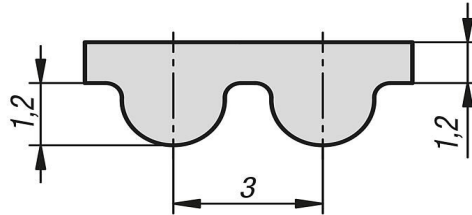

CORREIAS SINCRONIZADORAS 3M

EM BORRACHA NEOPRENE COM CORDONÉIS EM FIBRA DE VIDRO

Exemplo: 111 3M 9

111 = 111 milímetros de comprimento

3M = PASSO 3,0 mm

9 = 9 milímetros de largura

CÓDIGOS DE LARGURA

6

9

15

6 mm

9 mm

15 mm

Possível fornecer outras larguras

Referência	Comprimento Primitivo Circunf.(mm)	Número de dentes
111 3M	111.00	37
117 3M	117.00	39
120 3M	120.00	40
123 3M	123.00	41
126 3M	126.00	42
129 3M	129.00	43
141 3M	141.00	47
144 3M	144.00	48
150 3M	150.00	50
156 3M	156.00	52
159 3M	159.00	53
165 3M	165.00	55
168 3M	168.00	56
174 3M	174.00	58
177 3M	177.00	59
180 3M	180.00	60
183 3M	183.00	61
186 3M	186.00	62
192 3M	192.00	64
195 3M	195.00	65
201 3M	201.00	67
204 3M	204.00	68
207 3M	207.00	69
210 3M	210.00	70
213 3M	213.00	71
216 3M	216.00	72
225 3M	225.00	75
237 3M	237.00	79
240 3M	240.00	80
243 3M	243.00	81
246 3M	246.00	82
249 3M	249.00	83
252 3M	252.00	84
255 3M	255.00	85
267 3M	267.00	89
276 3M	276.00	92
282 3M	282.00	94
285 3M	285.00	95
288 3M	288.00	96
291 3M	291.00	97
294 3M	294.00	98
300 3M	300.00	100
306 3M	306.00	102
312 3M	312.00	104
318 3M	318.00	106
330 3M	330.00	110
333 3M	333.00	111
336 3M	336.00	112
339 3M	339.00	113
345 3M	345.00	115
357 3M	357.00	119
363 3M	363.00	121
366 3M	366.00	122
384 3M	384.00	128
390 3M	390.00	130